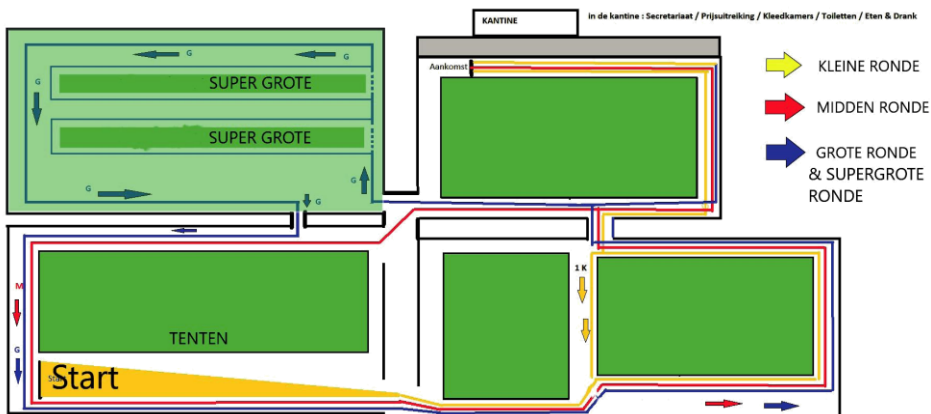

PROGRAMMA / Eerste start om 11u30

uren	Nieuwe Categorieën	Afstanden PK 2020 Gooik 12 01 2020	Ronden
11:30	G-Loop	620	Start + aankomst
11:40	kangoeroe meisjes	620	Start + aankomst
11:45	kangoeroe jongens	620	Start + aankomst
11:50	1ste jaars benjamins Meisjes	920	Aanloop - 1 K - Aankomst
11:55	2ste jaars benjamins Meisjes	920	Aanloop - 1 K - Aankomst
12:00	1ste jaars benjamins jongens	920	Aanloop - 1 K - Aankomst
12:05	2de jaars benjamins jongens	920	Aanloop - 1 K - Aankomst
12:10	1ste jaars pupil meisjes	1280	Start-1M-aankomst
12:15	2de jaars pupil meisjes	1280	Start-1M-aankomst
12:20	1 ste jaars pupil jongens	1280	Start-1M-aankomst
12:25	2de jaars pupil jongens	1280	Start-1M-aankomst
12:30	1 ste jaar miniemen meisjes	1580	Aanloop - 1K - 1 M - Aankomst
12:40	2 de jaars miniemen meisjes	1580	Aanloop - 1K - 1 M - Aankomst
12:50	1 ste jaars miniemen jongens	1940	Start - 2M - aankomst
13:00	2de jaars miniemen jongens	1940	Start - 2M - aankomst
13:10	cadet meisjes	2600	Start - 3M - aankomst
13:25	cadet jongens	2900	Aanloop - 1K + 3 M - aankomst
13:40	Scholier meisjes samen met Master M50 Dames	3500	start-3G-aankomst
13:40	Master M50 Dames samen met Scholier meisjes	3500	start-3G-aankomst
13:55	Scholier Jongens	4367	start-3 SG-aankomst
14:15	Junior Dames	5390	start-1G-3SG-aankomst
14:15	Senior Dames	5390	start-1G-3SG-aankomst
14:15	Master Dames	5390	start-1G-3SG-aankomst
14:40	Senior Heren	9200	start-1M-6SG-aankomst
15:20	Junior Heren	6360	start-1M-4 SG-aankomst
15:20	Master Heren	6360	start-1M-4 SG-aankomst
15:50	Master Heren 50 +	4430	start-3 SG-aankomst
16:10	Korte Cross Vrouwen	1580	Aanloop - 1K - 1 M - Aankomst
16:20	Korte Cross Mannen	2750	start-1K-2G-aankomst

Aanloop tot begin K	160m
Start tot aankomst	620m
1 Kleine / K	300m
1 Midden / M	660m
1 Grote / G	960m
Super G / SG	1270m